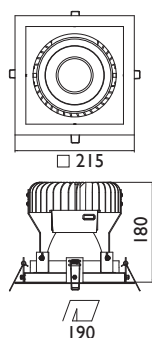

Index no.	Lumen output	Wattage	Colour temp.	Colour rendering index	Lifetime	Weight
With integrated AC driver						
005267.1100/830	1100 lm	12 W	3000 K	Ra > 80	50.000 h	3,10 kg
005267.1100/840	1100 lm	12 W	4000 K	Ra > 80	50.000 h	3,10 kg
005267.2000/830	2000 lm	28 W	3000 K	Ra > 80	50.000 h	3,10 kg
005267.2000/840	2000 lm	26 W	4000 K	Ra > 80	50.000 h	3,10 kg
005267.3000/830	3000 lm	43 W	3000 K	Ra > 80	50.000 h	3,10 kg
005267.3000/840	3000 lm	39 W	4000 K	Ra > 80	50.000 h	3,10 kg
With AC/DC driver						
003058.1100/830	1100 lm	12 W	3000 K	Ra > 80	50.000 h	3,30 kg
003058.1100/840	1100 lm	12 W	4000 K	Ra > 80	50.000 h	3,30 kg
003058.2000/830	2000 lm	20 W	3000 K	Ra > 80	50.000 h	3,30 kg
003058.2000/840	2000 lm	20 W	4000 K	Ra > 80	50.000 h	3,30 kg
003058.3000/830	3000 lm	30 W	3000 K	Ra > 80	50.000 h	3,30 kg
003058.3000/840	3000 lm	30 W	4000 K	Ra > 80	50.000 h	3,30 kg