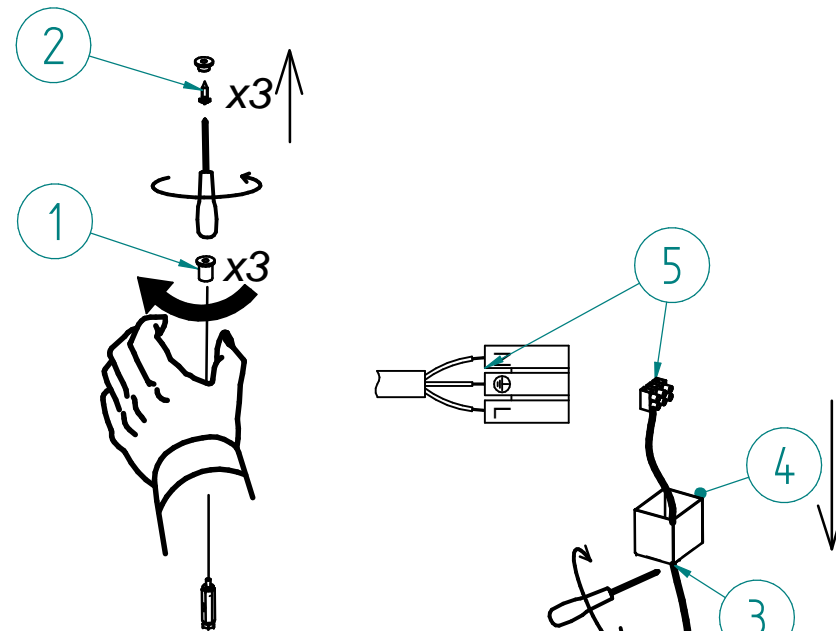

IMPERIAL sp. z o.o. s. k
ul. Kolobrzeska 9E, 78-200 Białogard
tel. +48 94 312 78 20, tel./fax. +48 94 312 78 69
email: office@imperial.pl
NIP 672-000-62-93

imperial®