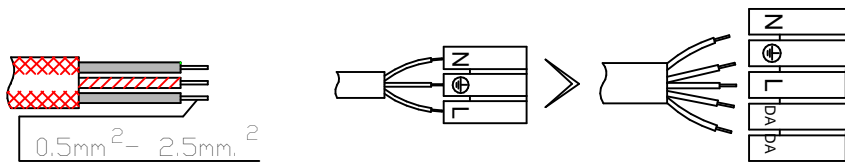

Saturn 1800 LED

Instrukcja montażu
 Installation instructions
 Instructions de montage
 Montageanleitung
 ИНСТРУКЦИЯ МОНТАЖА

PL - Wyłączyć zasilanie przed wymianą lampy.
 UK - Disconnect the unit before changing the lamp.
 F - Debrancher l'appareil avant de changer la lampe.
 D - Von den Auswechseln der lampe die Leuchte von der Netzspannung trennen.