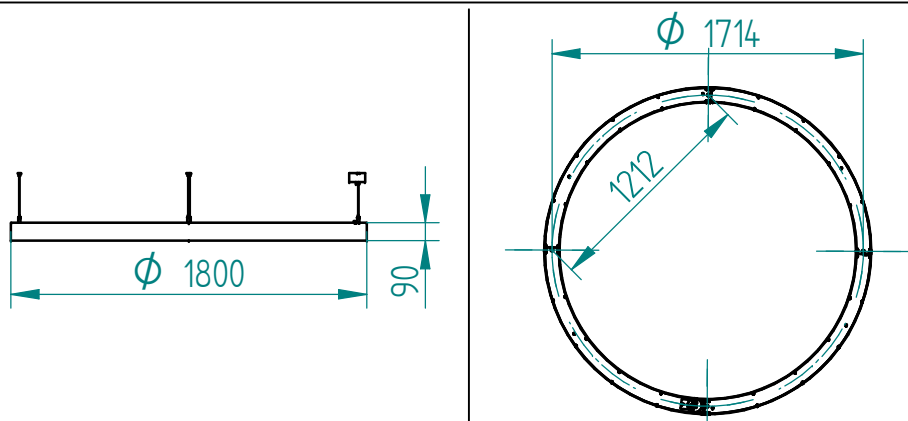

Saturn 1800 LED

Instrukcja montażu
 Installation instructions
 Instructions de montage
 Montageanleitung
 ИНСТРУКЦИЯ МОНТАЖА

PL - Wyłączyć zasilanie przed wymianą lampy.
 UK - Disconnect the unit before changing the lamp.
 F - Debrancher l'appareil avant de changer la lampe.
 D - Von den Auswechseln der lampe die Leuchte von der Netzspannung trennen.