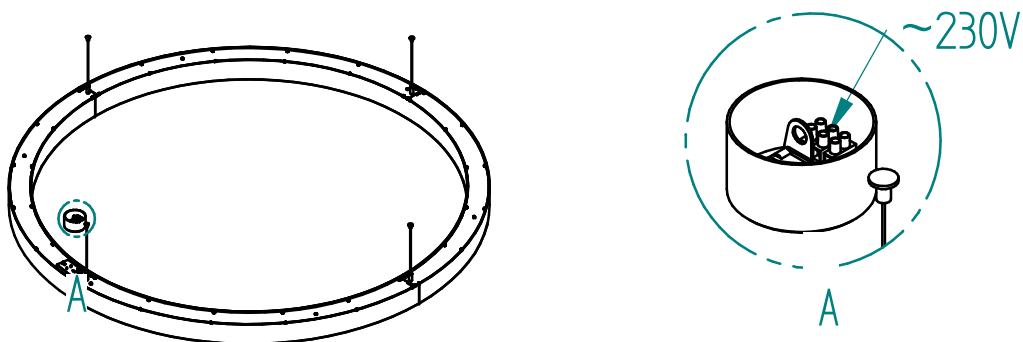

Saturn 1800 LED

Instrukcja montażu
 Installation instructions
 Instructions de montage
 Montageanleitung
 ИНСТРУКЦИЯ МОНТАЖА

PL - Wyłączyć zasilanie przed wymianą lampy.
 UK - Disconnect the unit before changing the lamp.
 F - Debrancher l'appareil avant de changer la lampe.
 D - Von den Auswechseln der lampe die Leuchte von der Netzspannung trennen.